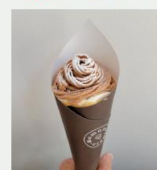

VEGE_SUPE

ボマルクレーブ